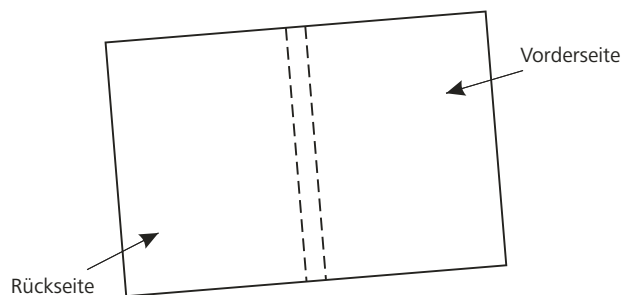

Blu-ray-Inlay

Für Blu-ray-Box VIVA

Material Umschlag: 135* - 170g Bilderdruck
offenes Format: 268,0 x 148,0 mm
ohne Überfüllung
geschlossenes Format: 128,0 x 12,0 x 148,0 mm
Toleranz: Breite - 1 mm
Höhe - 1 mm

*Haptik und Papiervolumen 150g

■ = 3 mm Überfüllung
3 mm Debordement
3 mm bleed area
(all around)