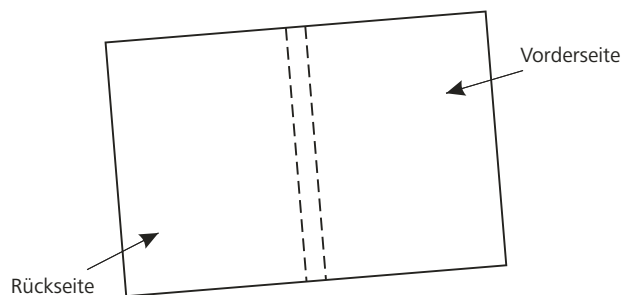

Blu-ray-Inlay

Für Blu-ray-Box Amaray

Material Umschlag: 135* - 170g Bilderdruck
offenes Format: 269,0 x 148,0 mm
ohne Überfüllung
geschlossenes Format: 127,5 x 14,0 x 148,0 mm
Toleranz: Breite - 1 mm
Höhe - 1 mm

*Haptik und Papiervolumen 150g

■ = 3 mm Überfüllung
3 mm Debordement
3 mm bleed area
(all around)